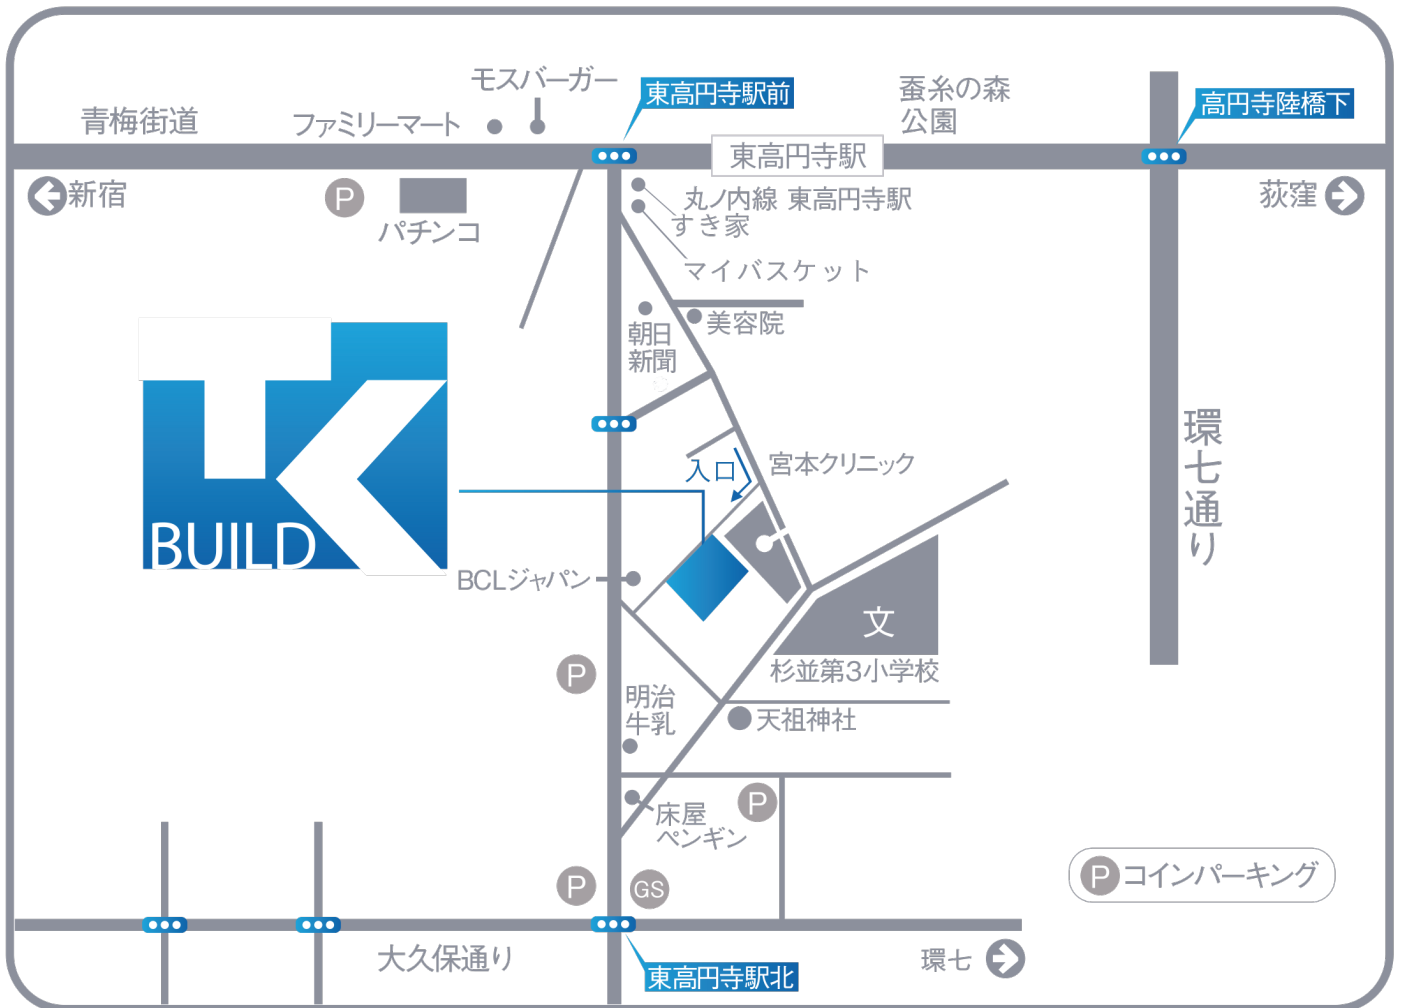

TK BUILD Inc.
Construction & Architect Planning

map...

〒166-0003 東京都杉並区高円寺南1丁目22番6号301

東京メトロ丸の内線「東高円寺」駅より徒歩2分
JR「高円寺」駅・「中野」駅より徒歩10分

TEL 03-6383-1151